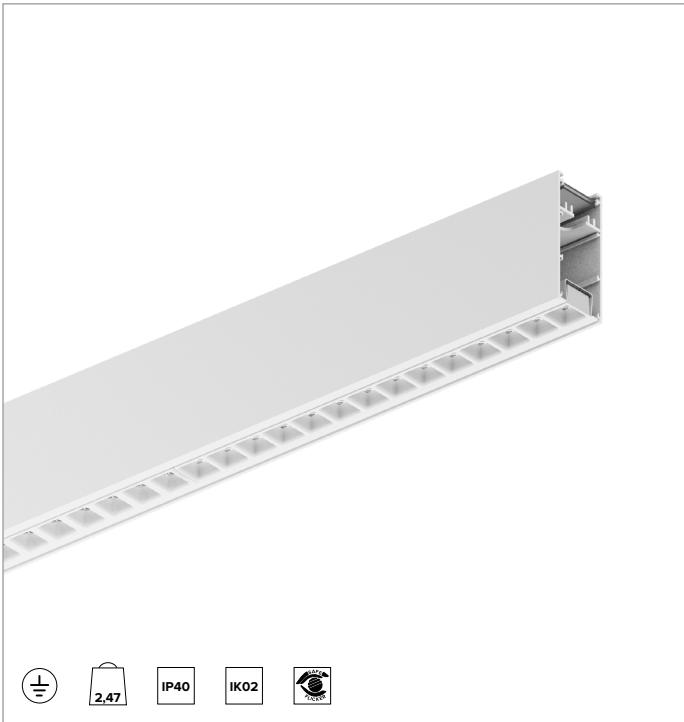

T003MZ930D2PW | LOGICO EASY System 37 - UGR19

Lineare LED-Leuchte für Deckenanbau- oder Pendelmontage

	3000K	H(m)	D1(m)	D2(m)	E _{max} (lx)		
	Ra90	66°	64°				
	Fixture Power	19W	1	1.29	1.26	1361	
	Source Flux	1901lm	2	2.58	2.52	340	
	Fixture Flux	1901lm	3	3.86	3.78	151	
Efficacy	103lm/W	4	5.15	5.04	85		
G0347A	I _{max} =810cd/klm	I _{max}	1540cd	5	6.44	6.30	54

Abstrahlung: DIREKT

Optik: ZELLULÄRE

Optische Effizienz: 100%

Leuchten-Lichtstrom: 1901lm

Lichtausbeute: 103lm/W

Fotobiologische Sicherheit: Risikogruppe 0 (RG 0 = kein Risiko)

MECHANISCHE MERKMALE

Gehäuse aus lackiertem stranggepresstem Aluminium mit 37mm Breite. Obere Abdeckung aus weißem PVC.

Farbe und Oberfläche: Weiß

Abmessungen: L=1120mm

Gewicht: 2,47Kg

Version: LINEAR

Schutzart: IP40

Mechanische Belastbarkeit: IK02

ELEKTRISCHE MERKMALE

Integrierter elektronischer DALI2-Treiber. "Easy Connection"-System für eine schnelle Verbindung zwischen den Modulen des Systems dank der vorkonfektionierten Stecker-/Buchsen-Verbindungselemente. Komplet mit 1,5 mm² Durchgangsverdrahtung, die eine maximale Länge von 18 Metern ermöglicht. Leuchten gemäß EN 60598-2-22 für die Stromversorgung über ein zentrales Notstromsystem CPSS (Central Power Supply System); Bereiche mit hohem Risiko ausgeschlossen. Die voreingestellte Leistungsaufnahme und der voreingestellte Lichtstrom betragen 100% an AC und 15% an DC.