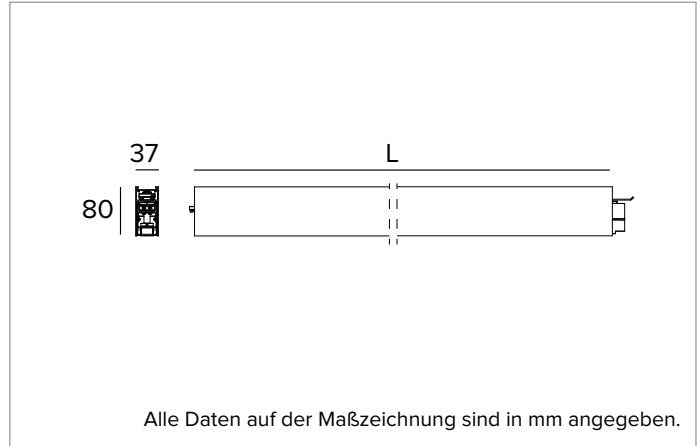

T003MZ930D2PW | LOGICO EASY System 37 - UGR19

Lineare LED-Leuchte für Deckenanbau- oder Pendelmontage

	3000K	H(m)	D1(m)	D2(m)	E _{max} (lx)		
	Ra90	66°	64°				
	Fixture Power	19W	1	1.29	1.26	1361	
	Source Flux	1901lm	2	2.58	2.52	340	
	Fixture Flux	1901lm	3	3.86	3.78	151	
Efficacy	103lm/W	4	5.15	5.04	85		
G0347A	I _{max} =810cd/klm	I _{max}	1540cd	5	6.44	6.30	54

Abstrahlung: DIREKT

Optik: ZELLULÄRE

Optische Effizienz: 100%

Leuchten-Lichtstrom: 1901lm

Lichtausbeute: 103lm/W

Fotobiologische Sicherheit: Risikogruppe 0 (RG 0 = kein Risiko)

MECHANISCHE MERKMALE

Gehäuse aus lackiertem stranggepresstem Aluminium mit 37mm Breite. Obere Abdeckung aus weißem PVC.